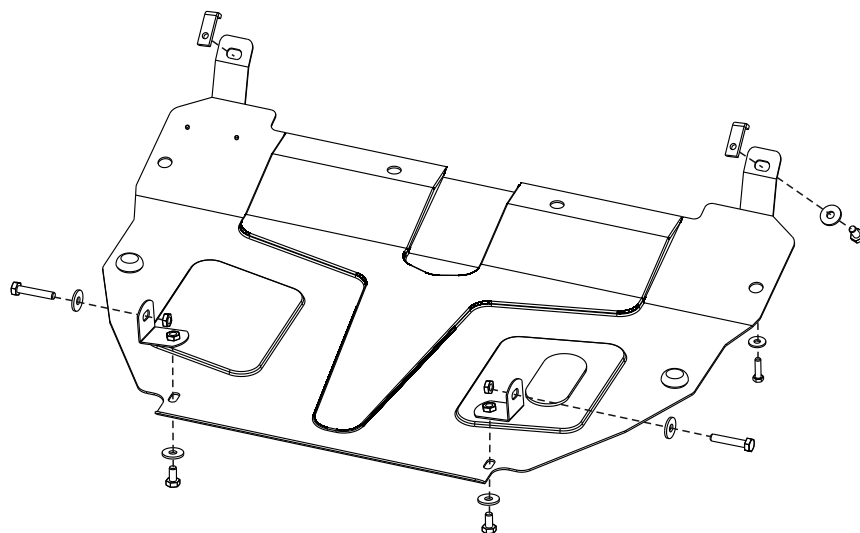

GB

Read this mounting manual carefully, before you start the installation. Warranty is granted only when installation is done correctly by your HYUNDAI dealer.

RU

Прежде чем начать установку, прочитайте данную инструкцию. Гарантия на продукцию предоставляется в случае установки официальным дилером HYUNDAI.