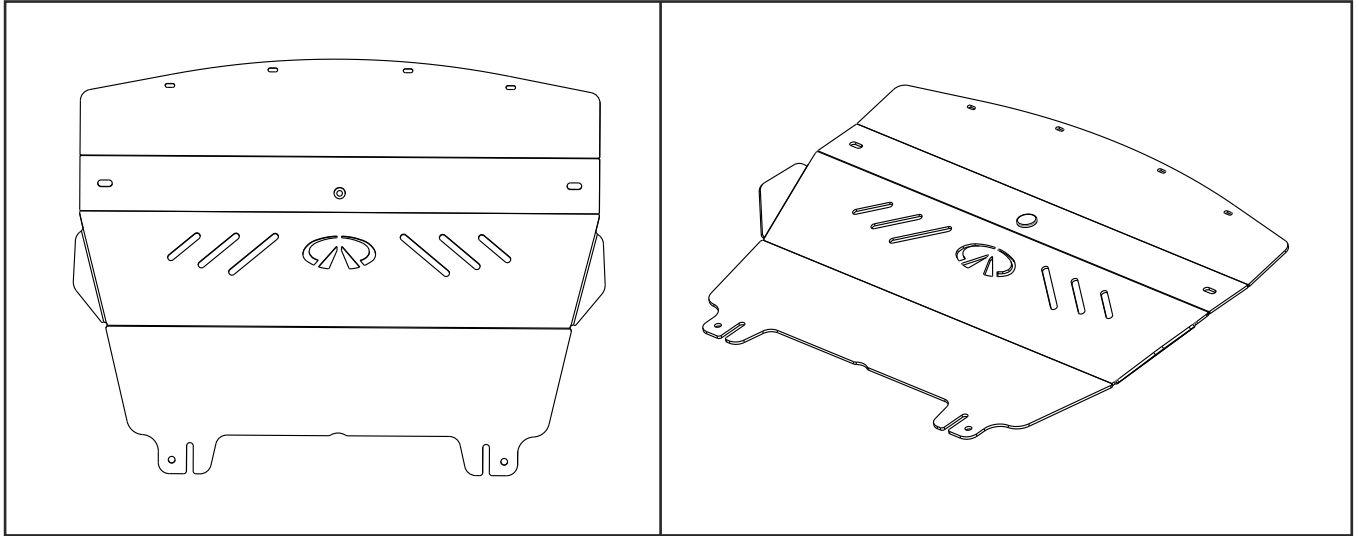

Infiniti Q50: 2013 -

GB Under body protector

RU Защита картера

GB LIST OF PARTS

№	PART NAME	QTY.
1	Bolt M10x30	6
2	Washer 10	6
3	Threaded insert	4
4	Rear bracket	2
5	Installation manual	1

RU СПИСОК ДЕТАЛЕЙ

№	PART NAME	QTY.
1	Болт М10х30	6
2	Шайба 10	6
3	Планка закладная	4
4	Кронштейн задний	2
5	Инструкция	1

Remove OE plastic duster.