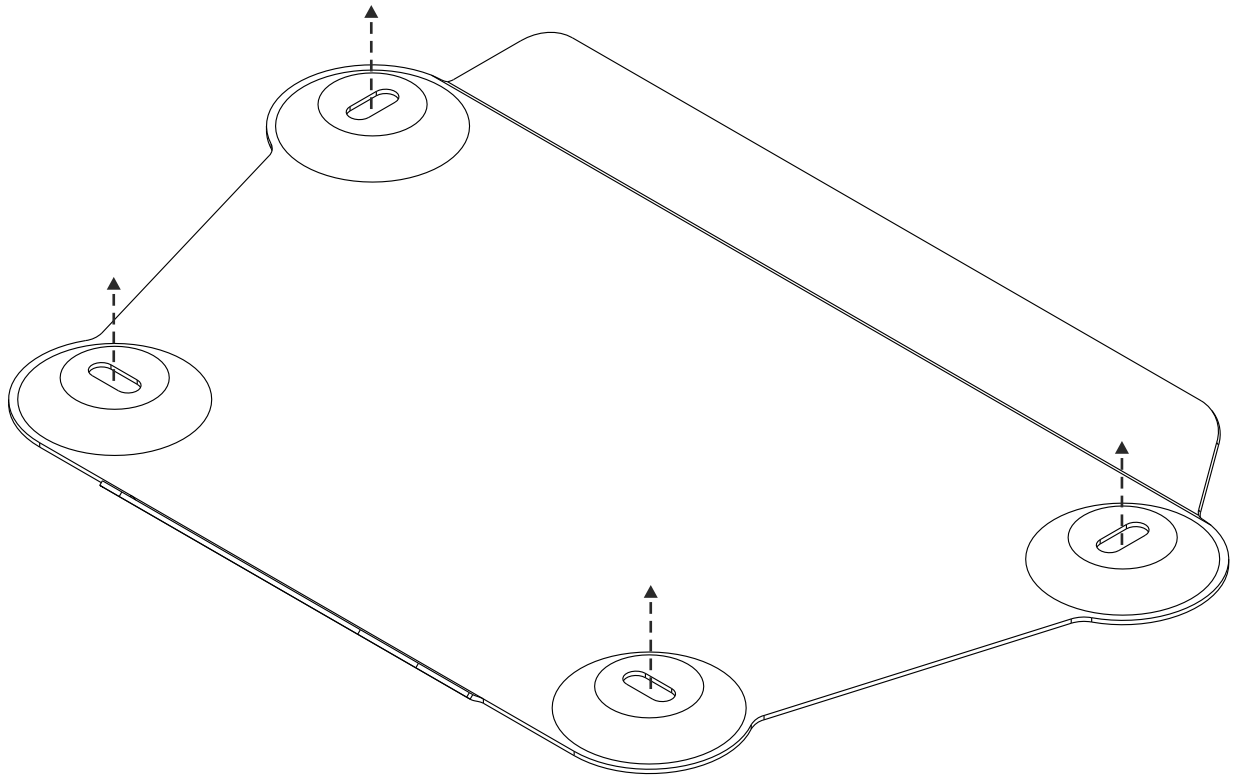

RU

ИНСТРУКЦИЯ ПО УСТАНОВКЕ
ЗАЩИТА РЕДУКТОРА

GB

INSTALLATION MANUAL
REDUCTION GEARBOX UNDERSHIELD

МЕТАЛ  **ПРОДУКЦИЯ**
WWW.KARTER.RU

Ford Kuga (2,0TDi MT 4wd; 1,6 (182 л.с.) AT 4wd) **2013** 

26/08/13

1/6

(RU) Позиция/Расположение
(GB) Location/Position Arrow

(RU) Движение
(GB) Movement Arrow

(RU) Поворот
(GB) Screw Arrow

A

1X

3

Regular fasteners

4