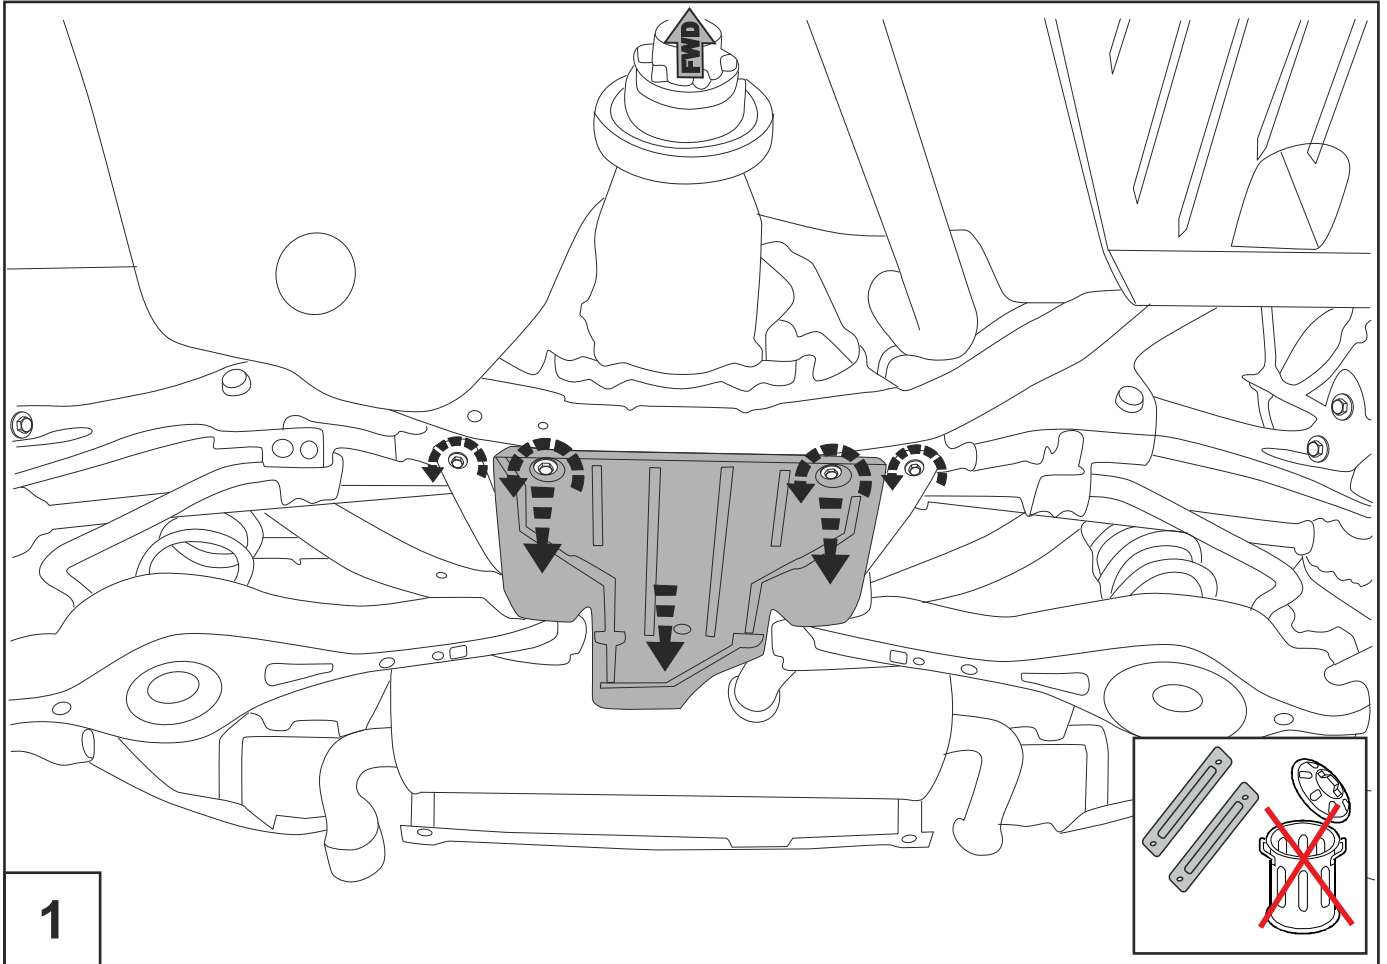

RU

ИНСТРУКЦИЯ ПО УСТАНОВКЕ
ЗАЩИТА РЕДУКТОРА

GB

INSTALLATION MANUAL
REDUCTION GEARBOX UNDERSHIELD

МЕТАЛ  **ПРОДУКЦИЯ**
WWW.KARTER.RU

Ford Kuga (2,0TDi MT 4wd; 1,6 (182 л.с.) AT 4wd) **2013** 

26/08/13

1/6

(RU) Позиция/Расположение
(GB) Location/Position Arrow

(RU) Движение
(GB) Movement Arrow

(RU) Поворот
(GB) Screw Arrow

A

1X

3

Regular fasteners

4