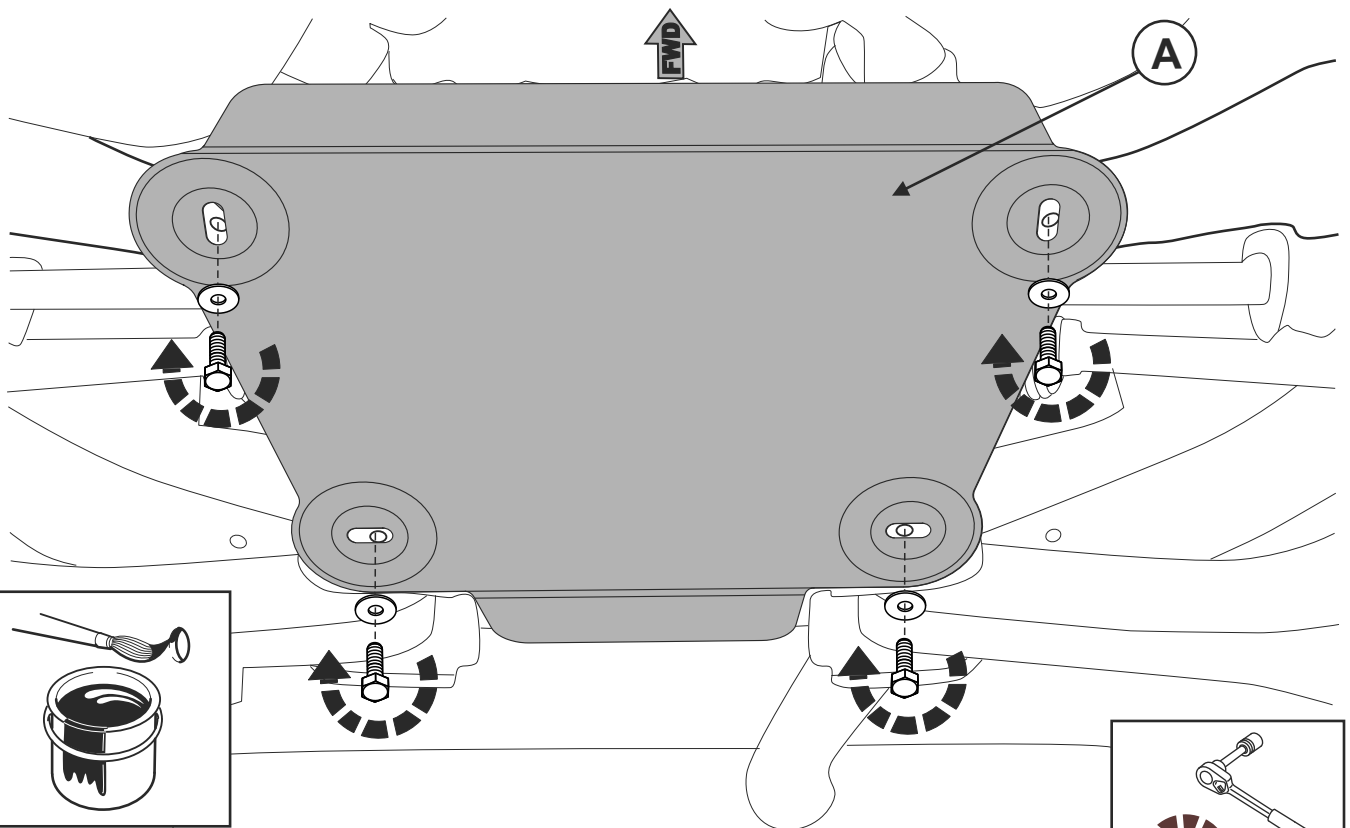

RU

ИНСТРУКЦИЯ ПО УСТАНОВКЕ
ЗАЩИТА РЕДУКТОРА

GB

INSTALLATION MANUAL
REDUCTION GEARBOX UNDERSHIELD

МЕТАЛ  **ПРОДУКЦИЯ**
WWW.KARTER.RU

Ford Kuga (2,0TDi MT 4wd; 1,6 (182 л.с.) AT 4wd) **2013** 

26/08/13

1/6

(RU) Позиция/Расположение
(GB) Location/Position Arrow

(RU) Движение
(GB) Movement Arrow

(RU) Поворот
(GB) Screw Arrow

A

1X

3

Regular fasteners

4