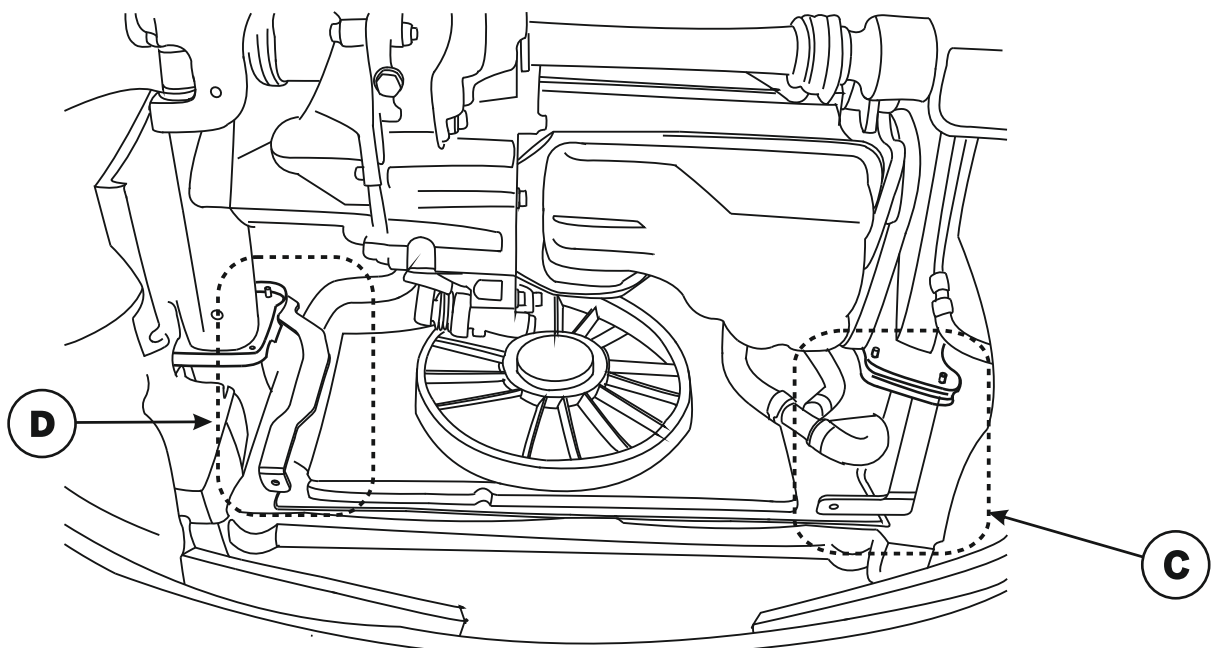

GB **UNDERGUARD**
Installation instruction

RUS **ЗАЩИТА КАРТЕРА**
инструкция по установке

Expert Fitment Required
Требуется установка профессионалами

mazda

3

Part Number: 8300-77-007

Date: 06-02-2008

Sheet 1 of 5

A
INSTALLATION / КРЕПЕЖ

B  <p>2x</p>	C  <p>1x</p>
D  <p>1x</p>	E  <p>M10X30 4x</p>
F  <p>M8X40 2x</p>	G  <p>Ø8 2x</p>
H  <p>Ø10 4x</p>	

6

7