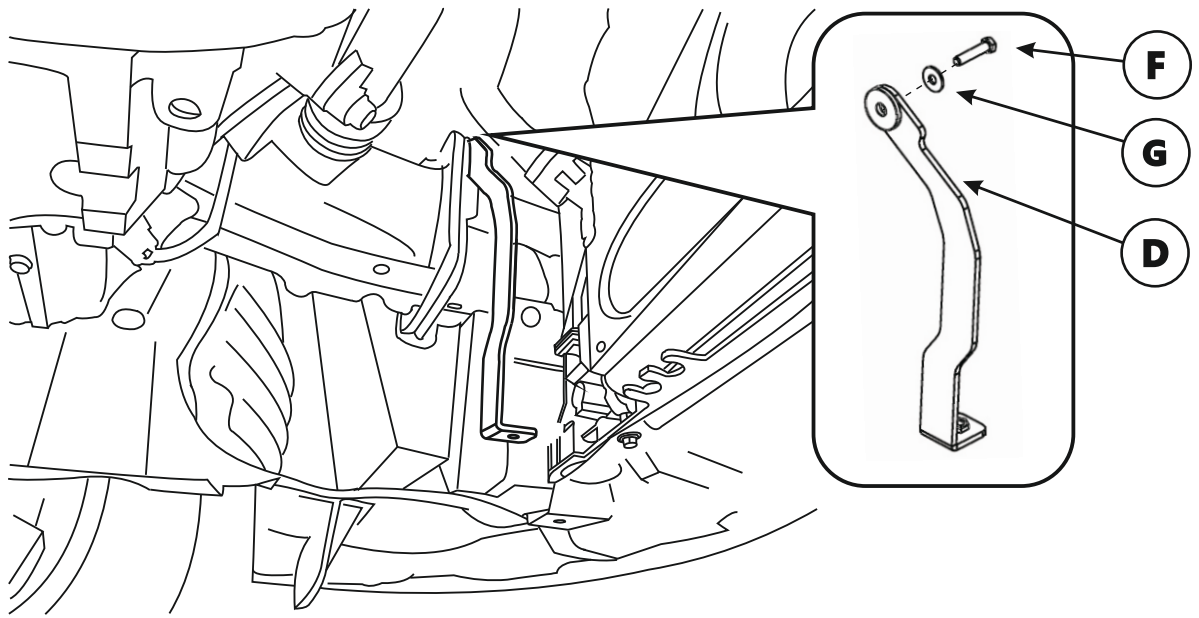

GB **UNDERGUARD**
Installation instruction

RUS **ЗАЩИТА КАРТЕРА**
инструкция по установке

Expert Fitment Required
Требуется установка профессионалами

mazda

3

Part Number: 8300-77-007

Date: 06-02-2008

Sheet 1 of 5

A
INSTALLATION / КРЕПЕЖ

B  <p>2x</p>	C  <p>1x</p>
D  <p>1x</p>	E  <p>M10X30 4x</p>
F  <p>M8X40 2x</p>	G  <p>Ø8 2x</p>
H  <p>Ø10 4x</p>	

6

7