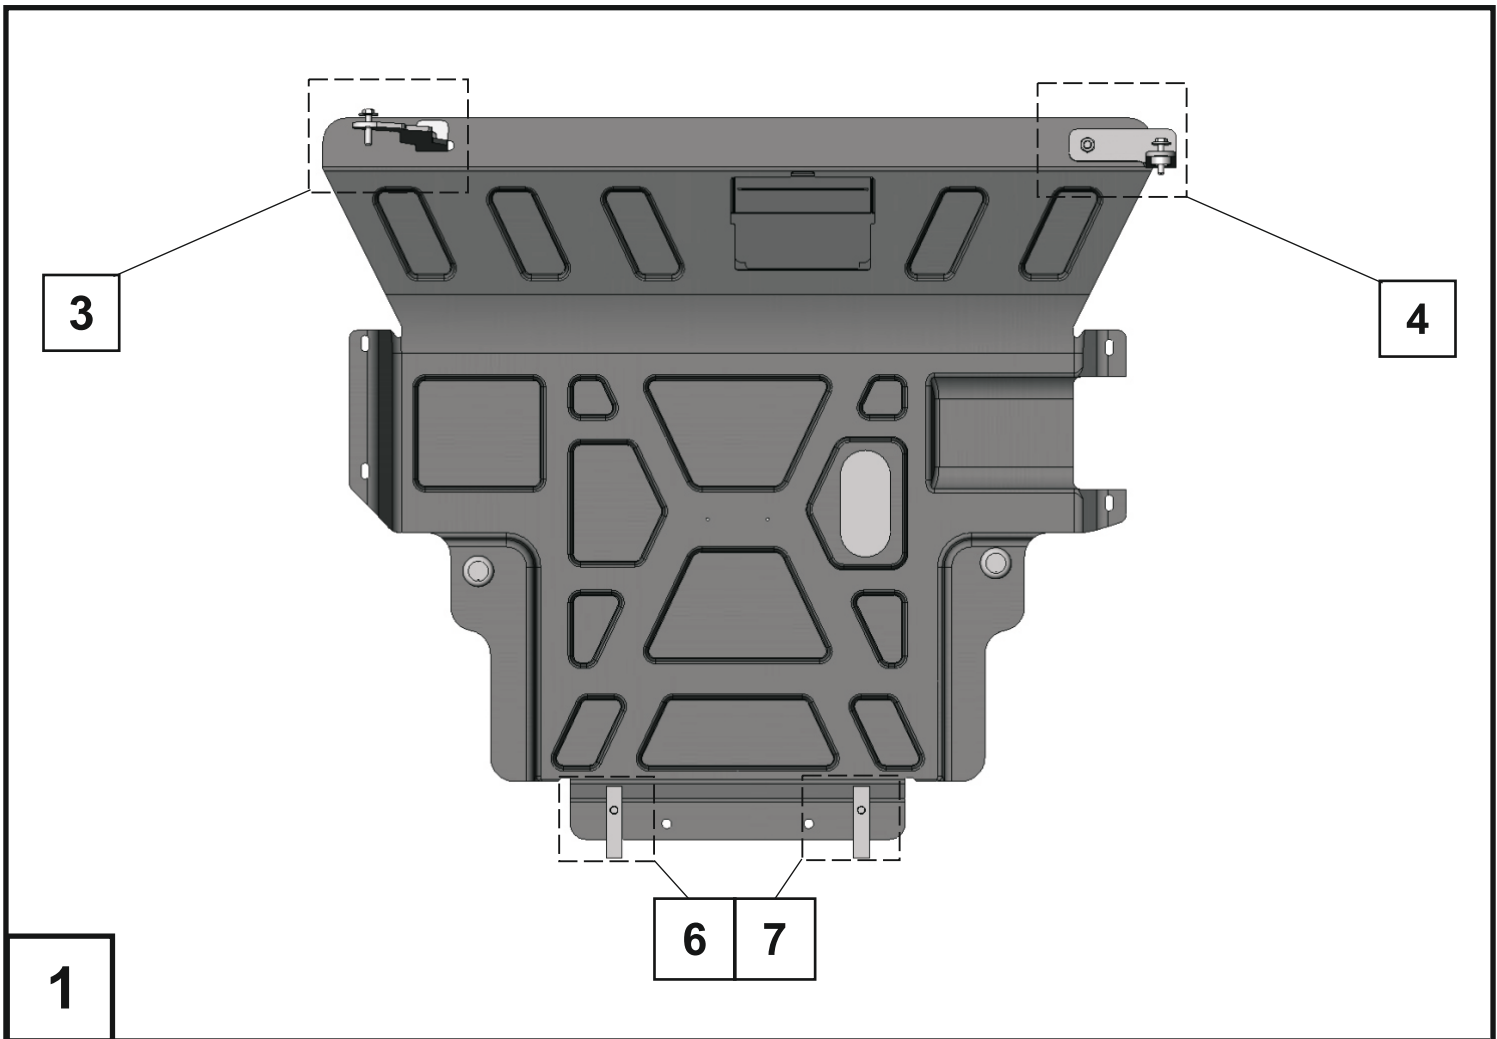

GB **UNDERGUARD**
Installation instruction

RUS **ЗАЩИТА КАРТЕРА**
инструкция по установке

Expert Fitment Required
Требуется установка профессионалами

mazda

3

Part Number: 8300-77-007

Date: 06-02-2008

Sheet 1 of 5

A
INSTALLATION / КРЕПЕЖ

B  <p>2x</p>	C  <p>1x</p>
D  <p>1x</p>	E  <p>M10X30 4x</p>
F  <p>M8X40 2x</p>	G  <p>Ø8 2x</p>
H  <p>Ø10 4x</p>	

6

7