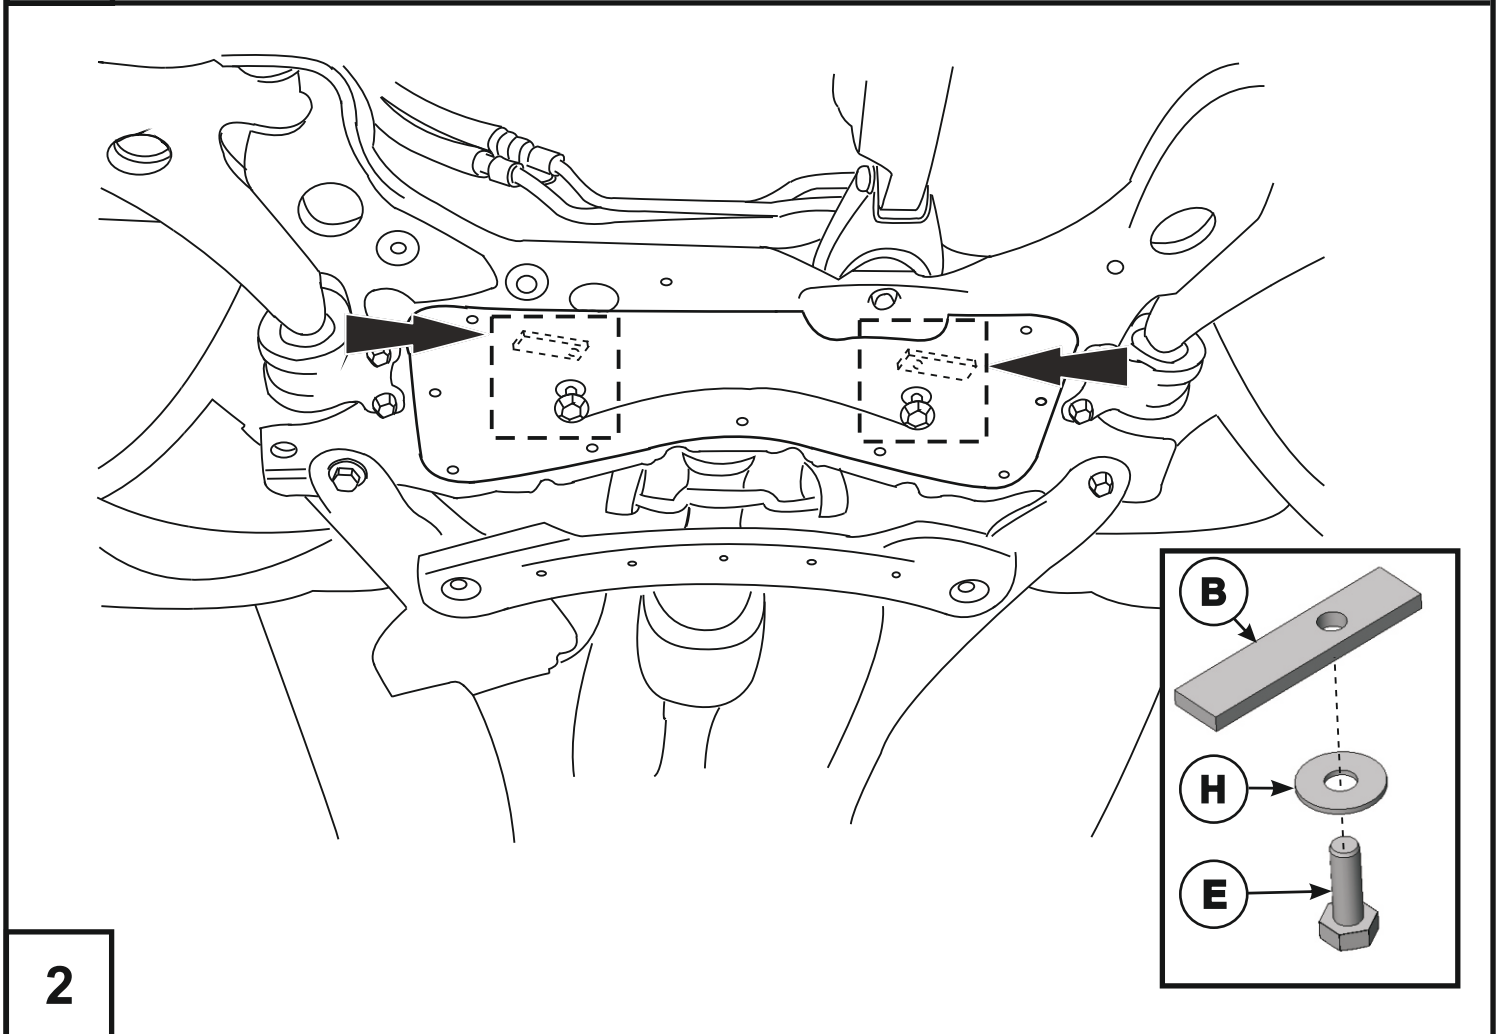

GB **UNDERGUARD**
Installation instruction

RUS **ЗАЩИТА КАРТЕРА**
инструкция по установке

Expert Fitment Required
Требуется установка профессионалами

mazda

3

Part Number: 8300-77-007

Date: 06-02-2008

Sheet 1 of 5

A
INSTALLATION / КРЕПЕЖ

B  <p>2x</p>	C  <p>1x</p>
D  <p>1x</p>	E  <p>M10X30 4x</p>
F  <p>M8X40 2x</p>	G  <p>Ø8 2x</p>
H  <p>Ø10 4x</p>	

6

7