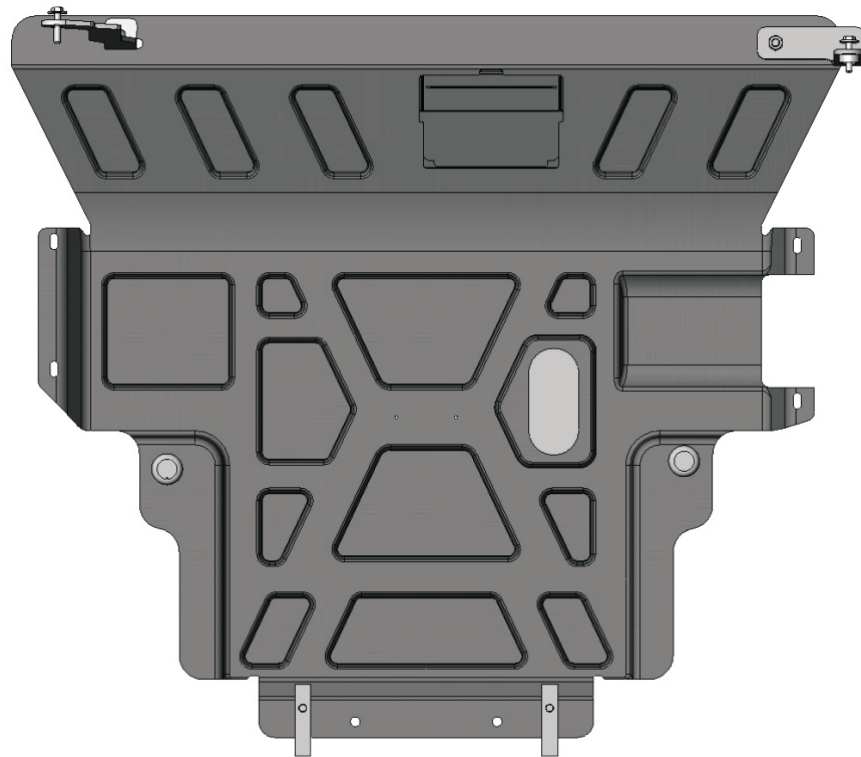

GB **UNDERGUARD**
Installation instruction

RUS **ЗАЩИТА КАРТЕРА**
инструкция по установке

Expert Fitment Required
Требуется установка профессионалами

mazda

3

Part Number: 8300-77-007

Date: 06-02-2008

Sheet 1 of 5

A
INSTALLATION / КРЕПЕЖ

B  <p>2x</p>	C  <p>1x</p>
D  <p>1x</p>	E  <p>M10X30 4x</p>
F  <p>M8X40 2x</p>	G  <p>Ø8 2x</p>
H  <p>Ø10 4x</p>	

6

7