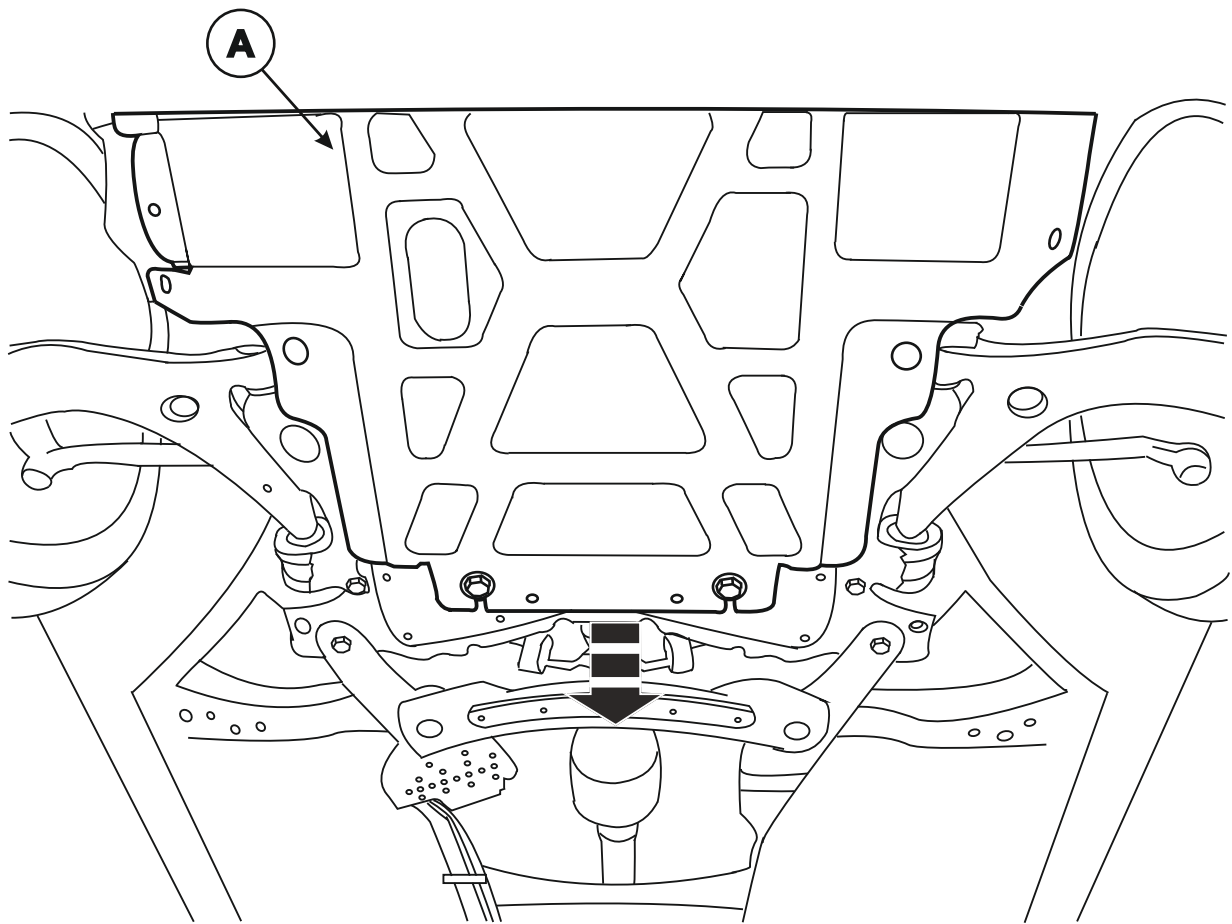

GB **UNDERGUARD**
Installation instruction

RUS **ЗАЩИТА КАРТЕРА**
инструкция по установке

Expert Fitment Required
Требуется установка профессионалами

mazda

3

Part Number: 8300-77-007

Date: 06-02-2008

Sheet 1 of 5

A
INSTALLATION / КРЕПЕЖ

B  <p>2x</p>	C  <p>1x</p>
D  <p>1x</p>	E  <p>M10X30 4x</p>
F  <p>M8X40 2x</p>	G  <p>Ø8 2x</p>
H  <p>Ø10 4x</p>	

6

7