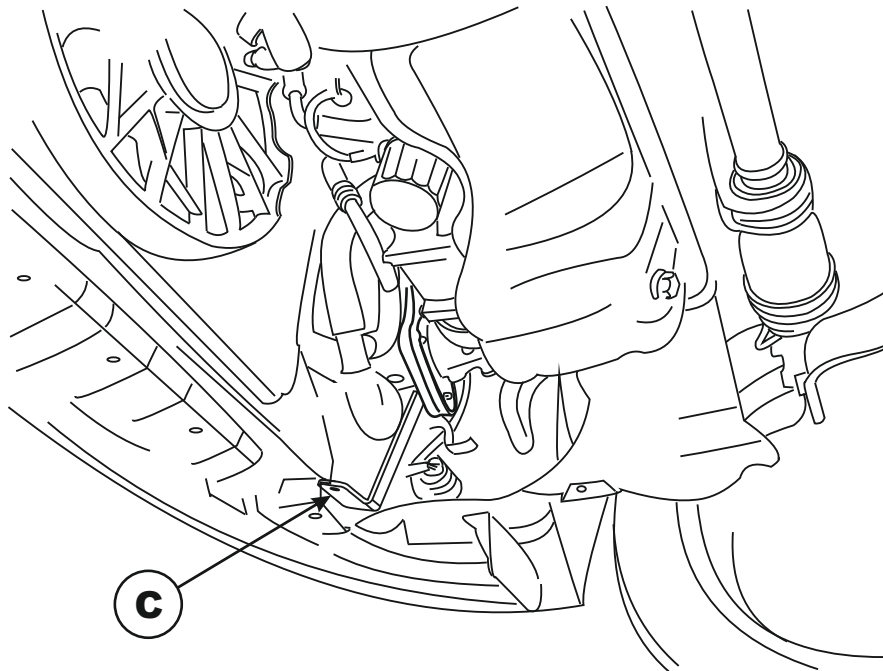

GB **UNDERGUARD**
Installation instruction

RUS **ЗАЩИТА КАРТЕРА**
инструкция по установке

Expert Fitment Required
Требуется установка профессионалами

mazda

3

Part Number: 8300-77-007

Date: 06-02-2008

Sheet 1 of 5

A
INSTALLATION / КРЕПЕЖ

B  <p>2x</p>	C  <p>1x</p>
D  <p>1x</p>	E  <p>M10X30 4x</p>
F  <p>M8X40 2x</p>	G  <p>Ø8 2x</p>
H  <p>Ø10 4x</p>	

6

7