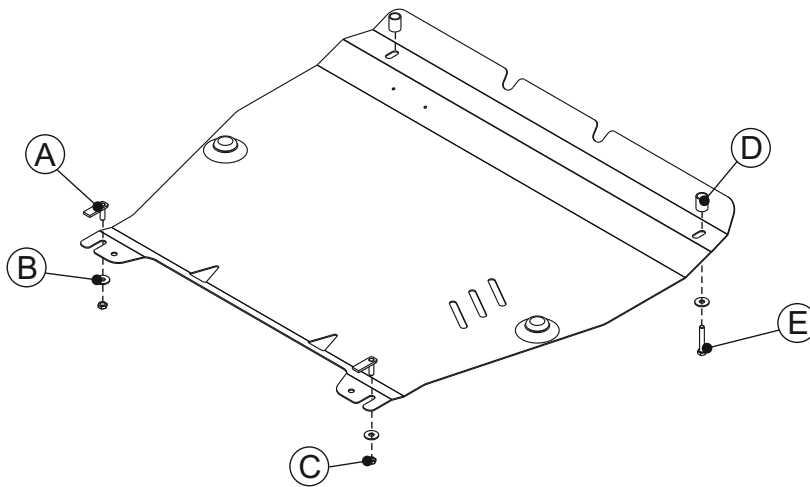

KIA MOTORS

Part number:

R40102P001

2x M8x50

2x SD20004

2x Планка

4x 8

2x M8

2x НД12000

GB

Read this mounting manual carefully, before you start the installation. Warranty is granted only when installation is done correctly by your KIA dealer.

RU

Прежде чем начать установку, прочитайте данную инструкцию. Гарантия на продукцию предоставляется в случае установки официальным дилером KIA.