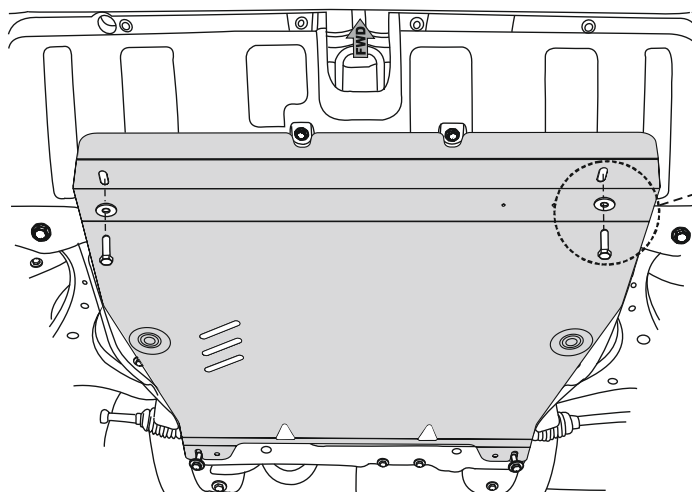

KIA MOTORS

Part number:

R40102P001

4

5

6