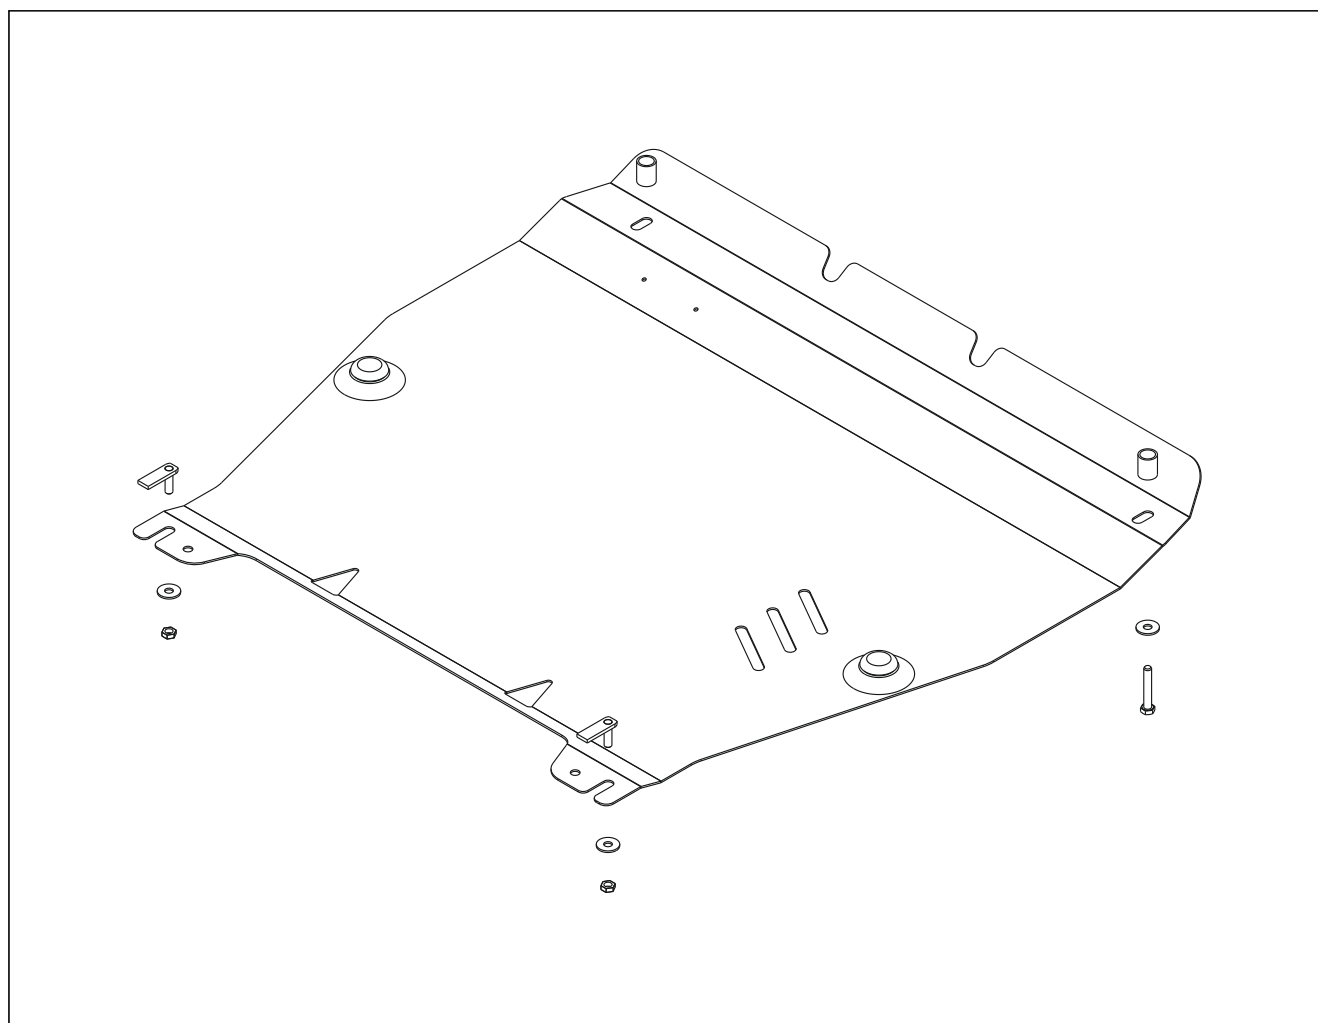

Part number:

R40102P001

Model name            Sorento

Model year            2009-

**GB** Fitting instruction: engine undercover

**RU** Инструкция по установке: защита картера

Part number  
R40102P001

KIA Motors