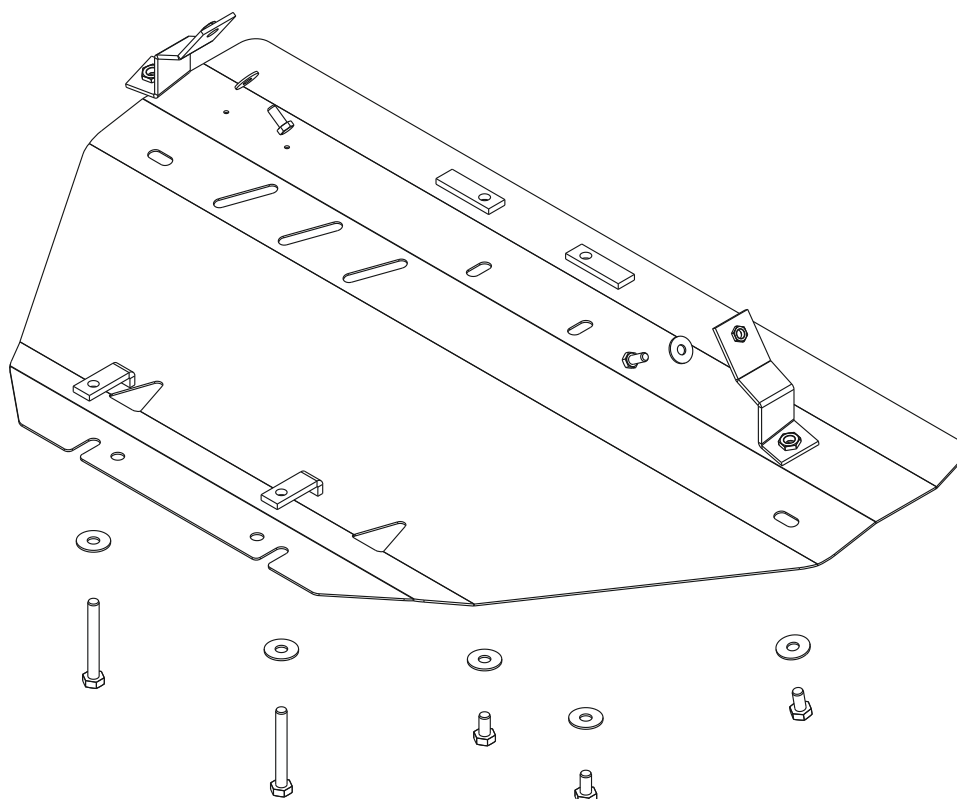

Part number
R40102M200

HYUNDAI

Date
11/2008

Model name Coupe

Model year 2009-

GB Fitting instruction: engine undercover

RU Инструкция по установке: защита картера

GB