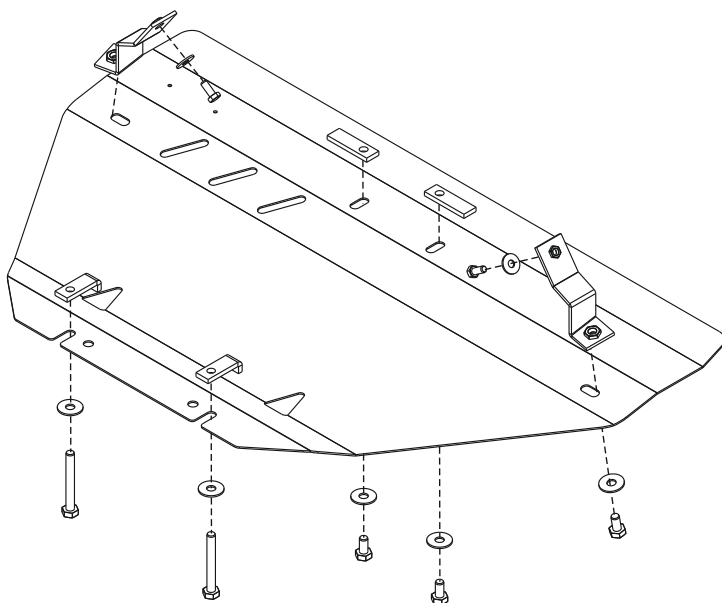

Part number
R40102M200

HYUNDAI

Date
11/2008

Model name Coupe

Model year 2009-

GB Fitting instruction: engine undercover

RU Инструкция по установке: защита картера

GB