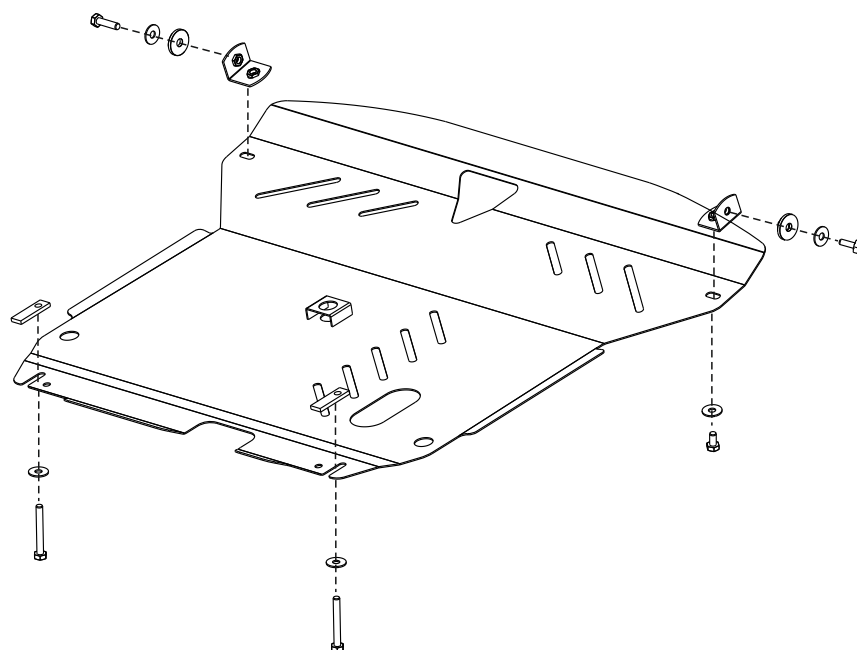

x2

x2

x2

2x M10x20

2x M10x40

2x M10x80

6x $\varnothing$ 10

GB

Read this mounting manual carefully, before you start the installation. Warranty is granted only when installation is done correctly by your HYUNDAI dealer.

RU

Прежде чем начать установку, прочитайте данную инструкцию. Гарантия на продукцию предоставляется в случае установки официальным дилером HYUNDAI.